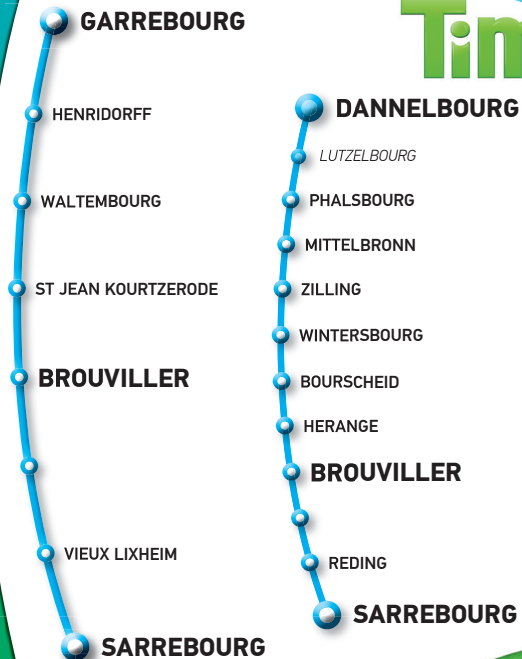

→ 150

DANNELBOURG → SARREBOURG

N° DU SERVICE	1	3	5	7	9	11
JOURS DE CIRCULATION	L-M-ME-J-V	L-M-ME-J-V	M-V	ME	L-M-J-V	L-M-J-V
PÉRIODES DE CIRCULATION						
RENOIS À CONSULTER			1			
TRANSPORTEUR	BENTZ	BENTZ	BENTZ	BENTZ	BENTZ	BENTZ
NUMÉRO DU SERVICE TER		55426				
DANNELBOURG (EGLISE)			(2)			
LUTZELBOURG (GARE) (5)		06.40(3,4)				
LUTZELBOURG (MONUMENT AUX MORTS)			8.25			
GARREBOURG (EGLISE)		6.50				
PHALSBOURG (COLLEGE ST ANTOINE)				12.05	16.30	16.30
PHALSBOURG (GARE ROUTIERE)	6.29		8.35	12.10		
PHALSBOURG (TROIS MAISONS)	6.35		8.30			
PHALSBOURG (ROUTE DE TROIS MAISONS)	6.36		8.31			
MITTELBRONN (HAUT)	6.45		8.40	12.14	16.35	
MITTELBRONN (BAS)				12.15	16.36	
ZILLING (ECOLE)	6.47		8.43		16.38	
WINTERSBOURG (RUE PRINCIPALE)	6.47		8.45	12.20	16.42	
HENRIDORFF (ECOLE)		7.00				
HENRIDORFF (ROUTE WALTEMOURG)		7.01				
WALTEMOURG (RUE DE L'ECOLE)		7.05				
ST JEAN KOURTZERODE (MAIRIE)		7.10				
BOURSCHEID (MAIRIE)	6.55		8.48	12.23	16.46	
HERANGE (ECOLE)	6.57		8.50	12.25	16.48	
BROUVILLER (ST JEAN)		7.15	8.55	12.30	16.52	
HOMMARTING (POSTE)			9.00	12.35	16.54	
LIXHEIM (FONTAINE)	7.00	7.20				16.50
VIEUX LIXHEIM (CENTRE)		7.23				
HILBESHEIM (EGLISE)						17.00
SARRALTROFF (CENTRE)						17.05
REDING (EGLISE)			9.05			
REDING (RUE DE PHALSBOURG)	7.08		9.09	12.39	16.59	
REDING (GARE)	7.09		9.10	12.40	17.00	
SARREBOURG (TIVOLI)	7.15			12.42	17.06	
SARREBOURG (GARE ROUTIERE)	7.17	7.35	9.15	12.45	17.08	17.10

150

SARREBOURG
DANNELBOURG

Tim

Horaires valables au 1er SEPTEMBRE 2018

des Mosellans !
TRANSPORT INTERURBAIN DE LA MOSELLE

Grand Est
ALSACE CHAMPAGNE-ARDENNE LORRAINE